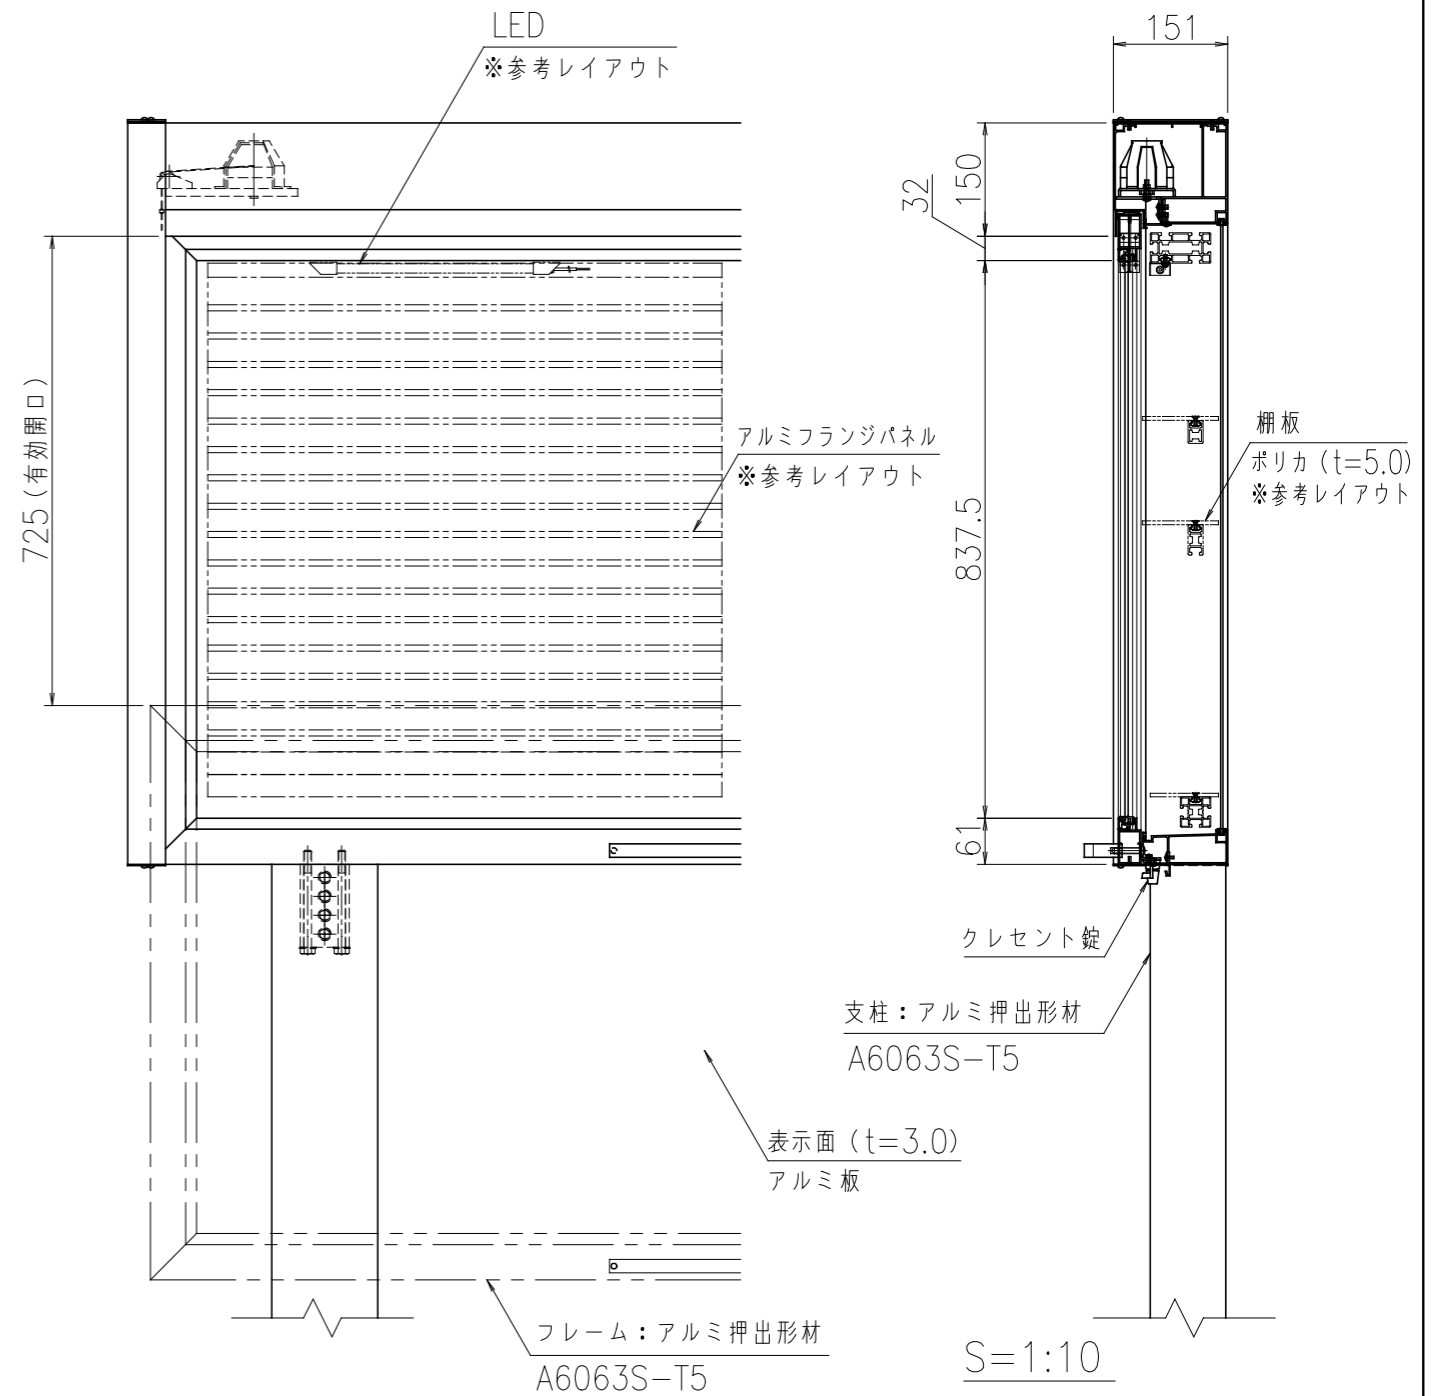

製品色調：マットシルバー（GMC）
 支柱・フレーム：アルミ押出形材 A6063S-T5 電解着色アルマイト クリアー付
 表示面：アルミ板（t=3.0） 色調：アルマイトシルバー
 錠 前：キー付クレセント錠

特記仕様

類別	標準品		図種	承諾願図	図面名	MSS-R-102 / 自立型ストレージサイン	
	担当	承認				縮尺	図示
file name:			MSS-R-102				