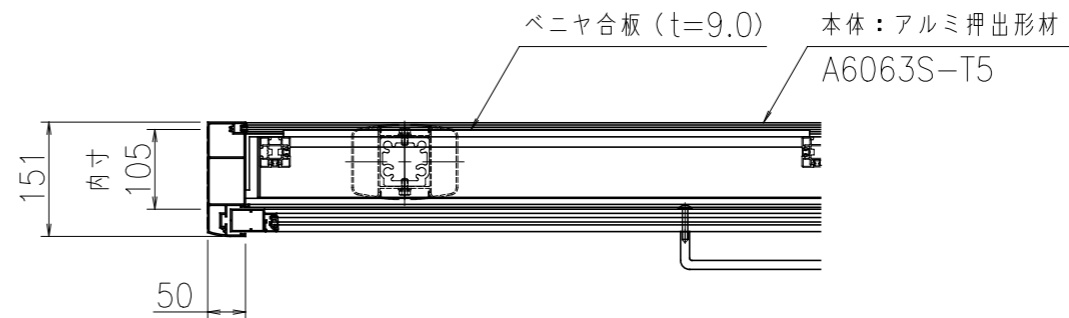

製品色調：マットシルバー（GMC）
 支柱・フレーム：アルミ押出形材 A6063S-T5 電解着色アルマイト クリアー付
 表示面：アルミ板（t=3.0） 色調：アルマイトシルバー
 錠 前：キー付クレセント錠

特記仕様

類別	標準品		図種	承諾願図	図面名	MSS-R-102 / 自立型ストレージサイン	
	担当	承認				縮尺	図示
file name:			MSS-R-102				